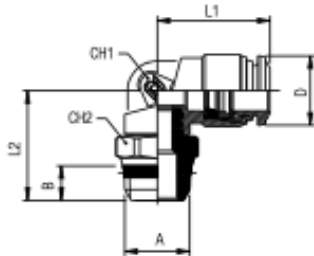

# 57111

**New**

**RACCORDO A L ORIENTABILE MASCHIO "UNIVERSAL SHORT"**

ORIENTING ELBOW MALE ADAPTOR "UNIVERSAL SHORT"  
 WINKELVERSCHRAUBUNG KONISCH (DREHBAR) "UNIVERSAL SHORT"  
 EQUERRE ORIENTABLE MÂLE, CONIQUE "UNIVERSAL SHORT"  
 RACOR A L ORIENTABLE MACHO "UNIVERSAL SHORT"  
 CONEXÃO MACHO EM "L" ORIENTÁVEL COM ROSCA "UNIVERSAL SHORT"

Code	Tube	A	B	L1	L2	CH1	CH2	D	Pack.
* 89111 00 003	4 (5/32)	1/8	5.5	18	19.5	9	13	10	10
* 89111 00 004	4 (5/32)	1/4	7	18	21	9	15	10	10
57111 00 004	6	1/8	5.5	21	21.5	11	13	12.5	10
57111 00 005	6	1/4	7	21	23	11	15	12.5	10
* 89111 00 008	8 (5/16)	1/8	5.5	22.5	22.5	12	13	14.5	10
* 89111 00 009	8 (5/16)	1/4	7	22.5	22.5	12	15	14.5	10
* 89111 00 010	8 (5/16)	3/8	7.5	22.5	23	12	17	14.5	10
* 89111 00 018	8 (5/16)	1/2	9	22.5	25.5	12	21	14.5	10
57111 00 010	10	1/4	7	26.5	26.5	14	16	17.5	10
57111 00 011	10	3/8	7.5	26.5	24.5	14	17	17.5	10
57111 00 012	10	1/2	9	26.5	27	14	21	17.5	10
57111 00 013	12	3/8	7.5	31.5	26.5	16	20	21.5	10
57111 00 014	12	1/2	9	31.5	29	16	21	21.5	10
57111 00 015	14	3/8	7.5	31.5	27	16	20	21.5	10
57111 00 016	14	1/2	9	31.5	29.5	16	21	21.5	10
57111 00 017	16	3/8	7.5	33.5	41.5	19	25	24	10
57111 00 018	16	1/2	9	33.5	43	19	25	24	10